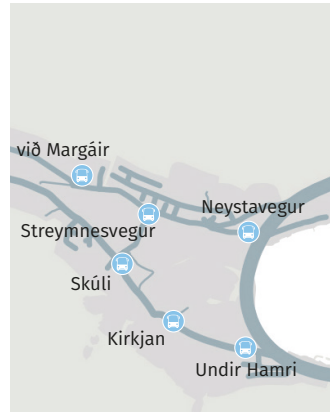

Steðgistøð

Tjørnuvík 2

Haldórsvík 2

Langasandur 2

Eiði 1

Ljósá 1

Svínáir, Norðskáli, Handilsøkið 1

SVS, Oyrarbakki, Oyri 1 2

Margáir, Streymines og Hvalvík 1 2

Hósvík 1

FORÖVAPRENT | SVANAMERKTUR PRENTLÖTUR 541.705

Bussleiðin

Ferðaættlan

Oyrarbakkavegur 3
Postboks 10
400 Oyrarbakki

Tel. 66 72 71
sunda@sunda.fo
sunda.fo

Brekkuvegur 37
470 Eiði

Eiði Höllin	Eiði bussteðgistaðið	Ljósá	Svínáir	Norðskáli	Handilsþókið	SVS, Oyrarbakki	Oyri	SVS, Oyrarbakki	Streymnes	Margáir	Hvalvík	við Áir	Hósvík
16.05	→	→	→	→	→	16.30	16.35	16.40	→	16.45	→	→	16.55
17.05	→	→	→	→	→	17.30	17.35	17.40	→	17.45	→	→	17.55
18.05	→	→	→	→	→	18.30	18.35	18.40	→	18.45	→	→	18.55
19.05	→	→	→	→	→	19.30	19.35	19.40	→	19.45	→	→	19.55
20.05	→	→	→	→	→	20.30	20.35	20.40	→	20.45	→	→	20.55
21.05	→	→	→	→	→	21.30	21.35	21.40	→	21.45	→	→	21.55

SVS, Oyrarbakki
Oyrarbakkavegur

Streymnes
Streymnesvegur og
Neystavegur

Margáir
Hvalvík
Skúlin, kirkjan og
Undir Hamri

Oyri
Oyrarvegur, Rættartún
og Út á Bakka

við Áir
Bussteðgistaðið

Hósvík
Bussteðgistaðið