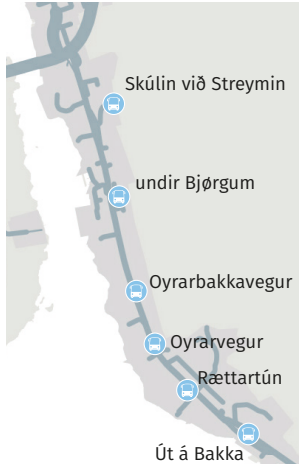

Steðgistøð

Tjørnuvík 2

Haldórsvík 2

Langasandur 2

Eiði 1

Ljósá 1

Svínáir, Norðskáli, Handilsøkið 1

SVS, Oyrarbakki, Oyri 1 2

Margáir, Streymines og Hvalvík 1 2

Hósvík 1

FORÖVAPRENT | SVANAMERKTUR PRENTLÖTUR 541.705

Bussleiðin

Ferðaættlan

Oyrarbakkavegur 3
Postboks 10
400 Oyrarbakki

Tel. 66 72 71
sunda@sunda.fo
sunda.fo

Brekkuvegur 37
470 Eiði

Eiði Höllin	Eiði bussteðgistaðið	Ljósá	Svínáir	Norðskáli	Handilsþókið	SVS, Oyrarbakki	Oyri	SVS, Oyrarbakki	Streymnes	Margáir	Hvalvík	við Áir	Hósvík
16.05	→	→	→	→	→	16.30	16.35	16.40	→	16.45	→	→	16.55
17.05	→	→	→	→	→	17.30	17.35	17.40	→	17.45	→	→	17.55
18.05	→	→	→	→	→	18.30	18.35	18.40	→	18.45	→	→	18.55
19.05	→	→	→	→	→	19.30	19.35	19.40	→	19.45	→	→	19.55
20.05	→	→	→	→	→	20.30	20.35	20.40	→	20.45	→	→	20.55
21.05	→	→	→	→	→	21.30	21.35	21.40	→	21.45	→	→	21.55

SVS, Oyrarbakki
Oyrarbakkavegur

Streymnes
Streymnesvegur og
Neystavegur

Margáir
Hvalvík
Skúlin, kirkjan og
Undir Hamri

Oyri
Oyrarvegur, Rættartún
og Út á Bakka

við Áir
Bussteðgistaðið

Hósvík
Bussteðgistaðið