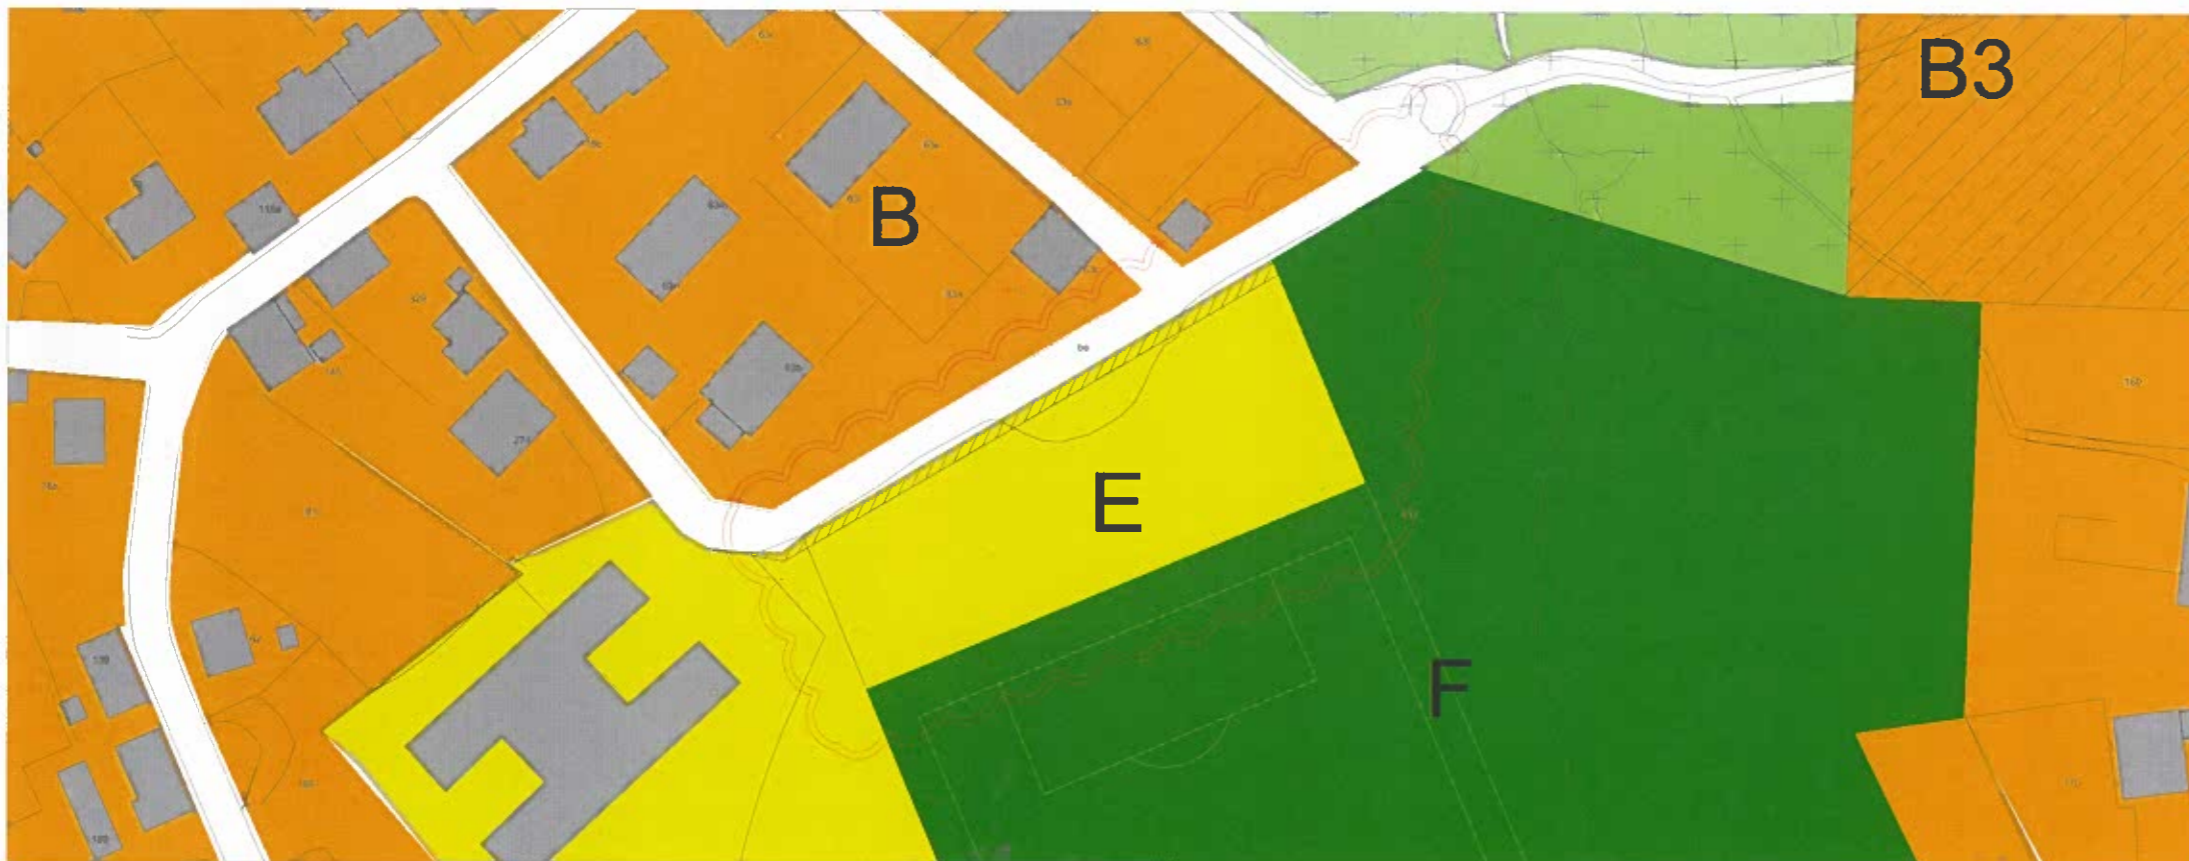

Verandi býarskipanarkort fyrir øki F niðri í Hólmanum á Eiði, sum ætlanin er at broyta

Nýtt býarskipanarkort fyri sama øki, eftir at ætlaða broytingin er framd. Skraveraði parturin er ætlaður vegi.

**BROYTING AV BÝARSKIPANARKORTI:**

Partur av øki F (Almenn frítíðarøki), innanfyri reyða 'skíggi', verður broytt til øki E (Almennir stovnar).

Støddin á økjunum:  
Skravera og gult øki á niðaru myndin er 198 m<sup>2</sup>.  
Gult øki er 1930 m<sup>2</sup>.

**Eiðis kommuna, Brekkuvegur 37**

Evni: Broyting av býarskipanarkorti á Eiði  
 Broyting nr. 4  
 Tekn. nr. 001A  
 Dagf.: 23.10.2023  
 Rættað (A): 13.06.2024  
 Mát: Sí málistokk omanfyri